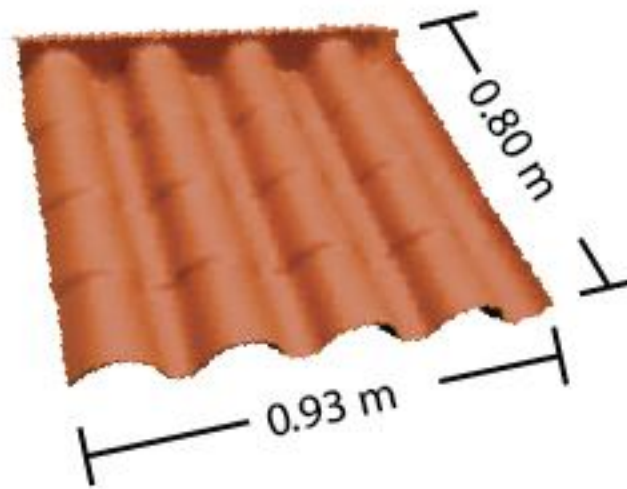

## Teja Castellana

Teja Cumbre Castellana

CODIGO	LONGITUD		ANCHO	
	Total(m)	Util(m)	Total(m)	Util(m)
8021008	0.80	0.80	0.93	0.89
8021004	0.40	0.40	0.93	0.89

CODIGO	LONGITUD		ANCHO	
	Total(m)	Util(m)	Total(m)	Util(m)
8021029	0.90	0.80	0.93	0.89
8021027	1.70	1.60	0.93	0.89

### VENTAJAS

- ✓ Resistente, decorativa, clásica y durable
- ✓ Una teja castella de 1.70 m x 0.93 m puede reemplazar 26 unidades de teja de barro.
- ✓ Reduce el peso y precio por m<sup>2</sup> de cubierta con respecto a la tradicional teja de barro
- ✓ Impermeable, resistente a la humedad
- ✓ Incombustible