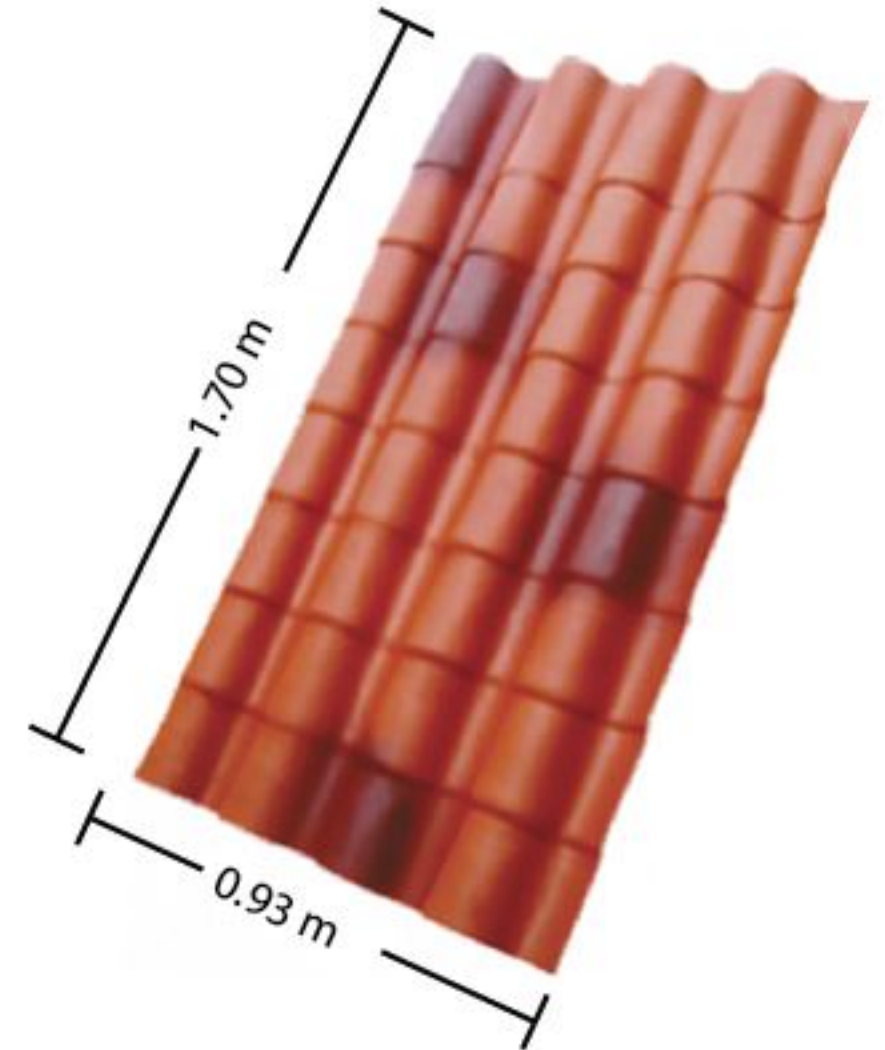

### ACCESORIOS

<p>CABALLETE ONDULADO ALA LARGA 8001045</p>	<p>CABALLETE ONDULADO ALA CORTA 8011044</p>	<p>CABALLETE ARTICULADO SUPERIOR E INFERIOR ALA CORTA 8011042/41</p>	<p>CABALLETE FIJO ALA CORTA 8011043</p>	<p>CABALLETE ARTICULADO SUPERIOR E INFERIOR ALA LARGA 8011046</p>
<p>TERMINAL CONTRAMURO 8011025</p>	<p>LIMATESA FINAL 8001051</p>	<p>LIMA INTERMEDIA 8001052</p>	<p>GORRITO 8001022</p>	<p>UNION DE 3 VIAS (Disponible en 4 vías) 8001153</p>

## Teja Castellana

Teja Cumbre Castellana

CODIGO	LONGITUD		ANCHO	
	Total(m)	Util(m)	Total(m)	Util(m)
8021008	0.80	0.80	0.93	0.89
8021004	0.40	0.40	0.93	0.89

CODIGO	LONGITUD		ANCHO	
	Total(m)	Util(m)	Total(m)	Util(m)
8021029	0.90	0.80	0.93	0.89
8021027	1.70	1.60	0.93	0.89

### VENTAJAS

- ✓ Resistente, decorativa, clásica y durable
- ✓ Una teja castella de 1.70 m x 0.93 m puede reemplazar 26 unidades de teja de barro.
- ✓ Reduce el peso y precio por m<sup>2</sup> de cubierta con respecto a la tradicional teja de barro
- ✓ Impermeable, resistente a la humedad
- ✓ Incombustible