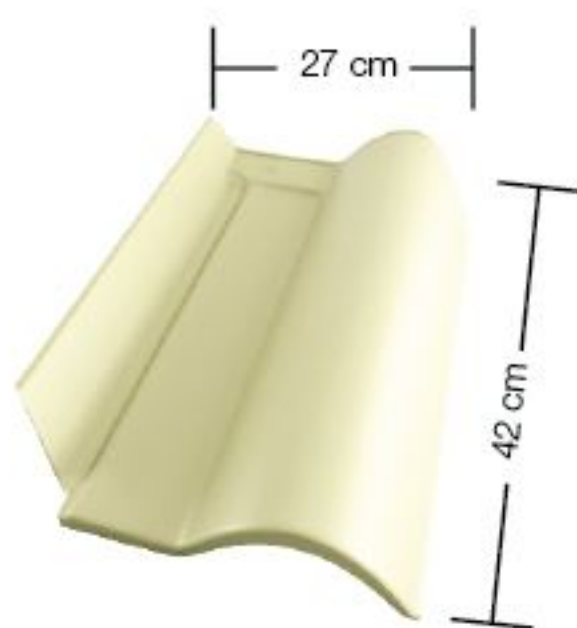

WAVE®

PEDIDO ESPECIAL
VITRIFICADO

COLOR MARFIL

LIMA CUMBRERA WAVE

TERMINAL DE CUMBRERA WAVE

UNION DE 3 VIAS WAVE

✓ VENTAJAS

Las tejas WAVE en su clásico diseño de las líneas Europeas poseen una variedad de colores con acabado brillante y accesorios para dejar su casa aún más hermosa, con la alta calidad de un producto con baja absorción de agua y gran durabilidad.

✓ ESTETICA Y DURABILIDAD

La superficie esmaltada no es porosa y no libera pigmento. Por lo tanto, no "empretece" rápida y se puede lavar con una simple máquina de lavado de coches.

✓ IMPERMEABILIDAD

El producto recibe tratamiento físico-químico en el proceso de fabricación, aumentando la resistencia a la penetración de agua a temperatura ambiente.

✓ SIN AGRIETAMIENTO

No se agrieta debido a que el cuerpo de cerámica y la expansión del esmalte cerámico coinciden cuando se quema a alta temperatura.

✓ RESISTENCIA

Su resistencia es de hasta 400 kgf, superando los parámetros exigidos por las normas de cerámica de la ABNT - Asociación Brasileña de Normas Técnicas

✓ RESISTENTE AL ATAQUE DE SALINA

Resiste la salinidad de la costa, ya que se ha derretido y sintetizado moléculas, evitando la infiltración de sal.

✓ ACCION CONTRA HELADAS Y CALOR

Resiste calor y heladas intensas porque la alta temperatura de combustión baja absorción de agua, la fusión y la síntesis de moléculas.